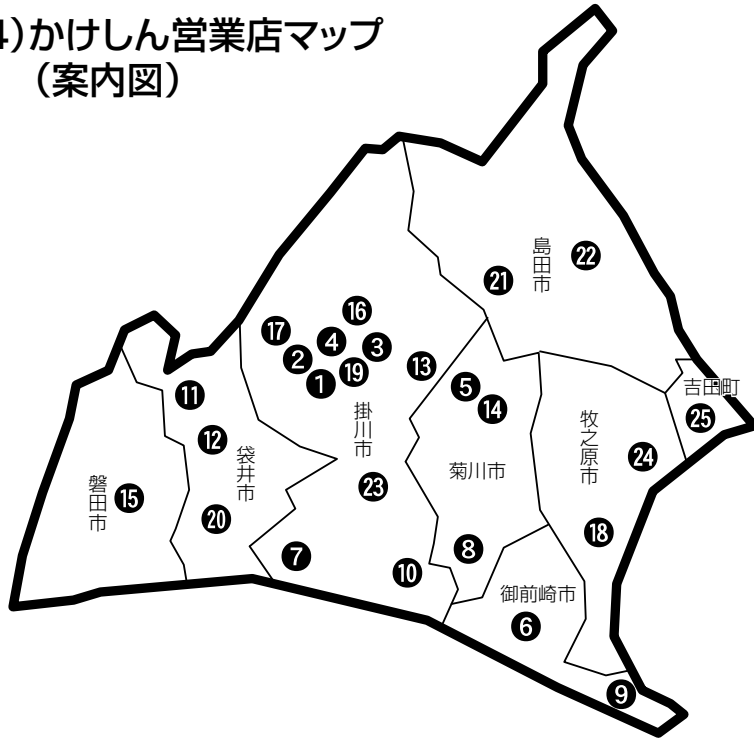

(24)かけしん営業店マップ  
(案内図)

①本店営業部

②アピタ掛川出張所

③連雀支店

④下俣支店

⑤菊川支店

⑥浜岡支店

⑦大須賀支店

⑧小笠支店

⑨御前崎支店

⑩大東支店

### 23 大東北支店

### 25 吉田支店