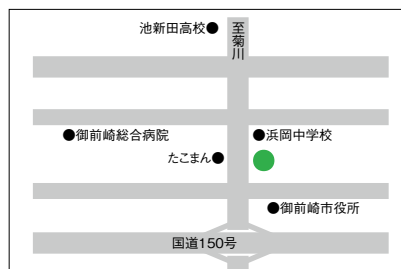

(24)かけしん営業店マップ  
(案内図)

①本店営業部

②アピタ掛川出張所

③連雀支店

④下俣支店

⑤菊川支店

⑥浜岡支店

⑦大須賀支店

⑧小笠支店

⑨御前崎支店

⑩大東支店

### 13 掛川東支店