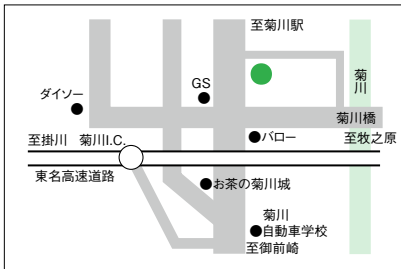

11 袋井支店

12 袋井南支店

13 掛川東支店

14 菊川南支店

15 磐田支店

16 城北支店

17 桜木支店

18 相良支店

19 駅南支店

20 浅羽支店

21 金谷支店

22 島田支店

23 大東北支店

24 榛原支店

25 吉田支店